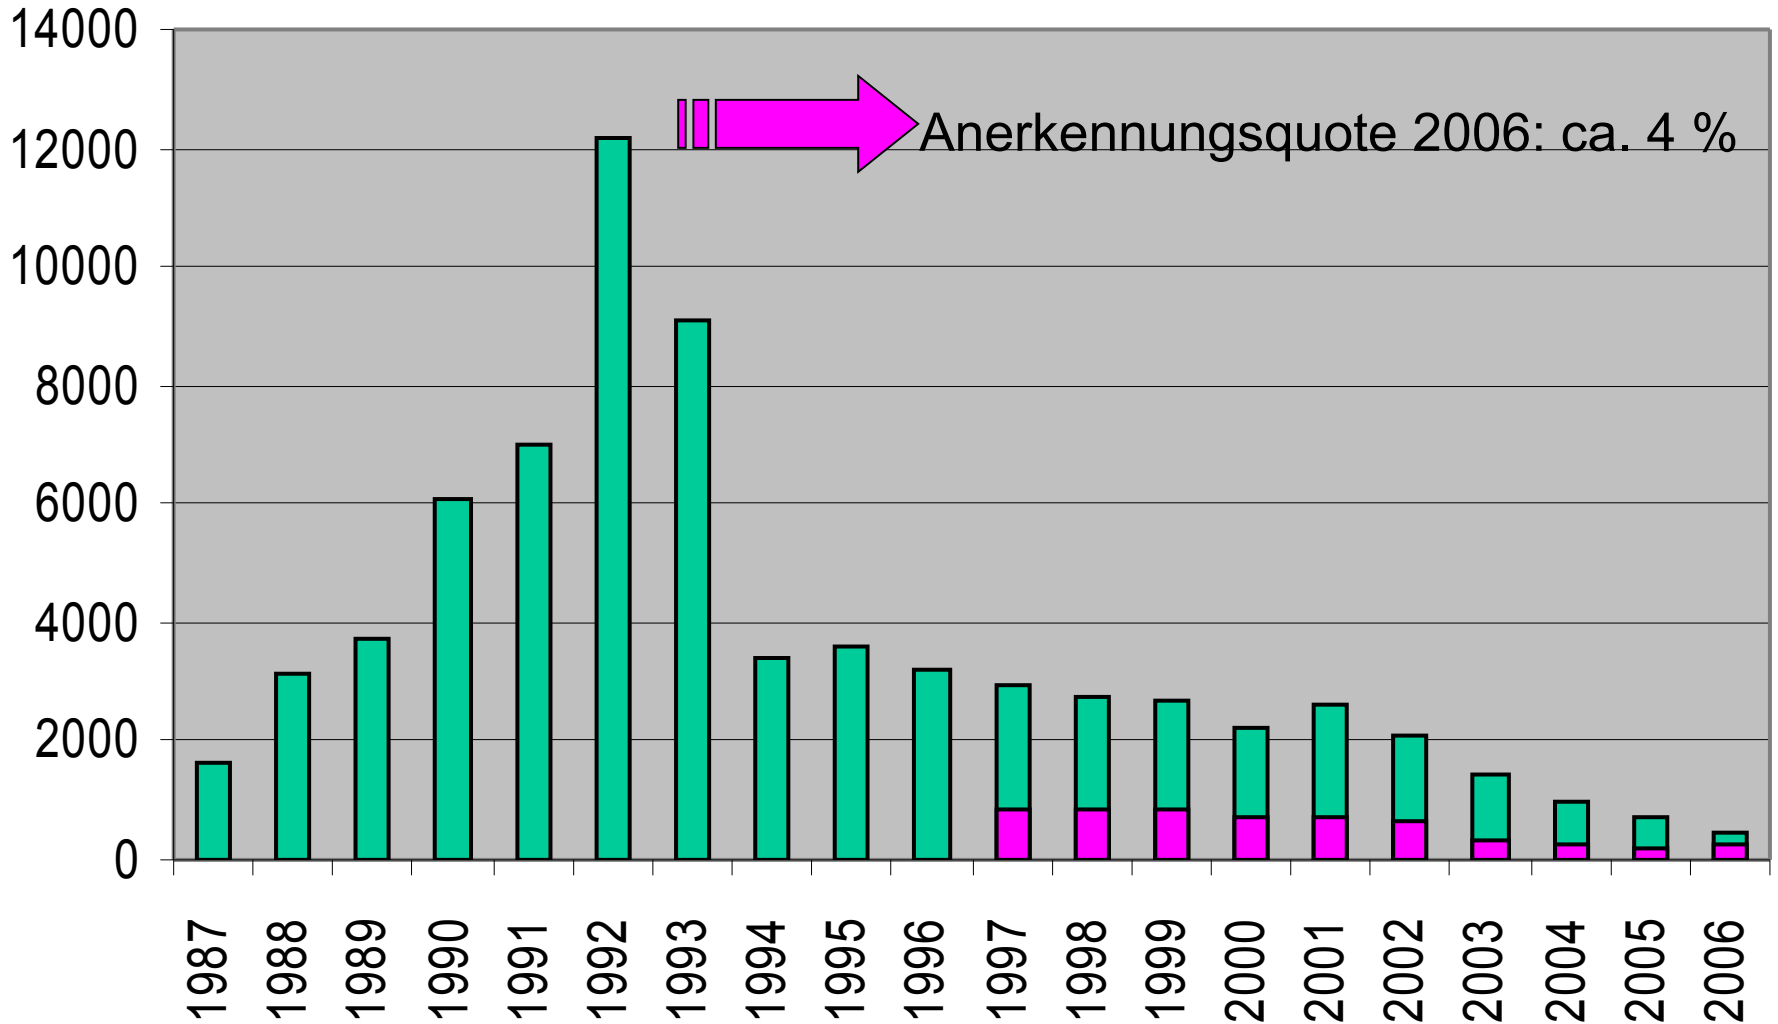

Ohne Bildungs- Visum zum Abitur ?

Kiel, 28.10.2011

Menschen mit Migrationshintergrund in Schleswig-Holstein

Alter von... bis unter ... Jahren	insgesamt	Migrationshintergrund	Migrationshintergrund %
unter 3	65	16	24,7
3 - 6	74	18	24,1
6 - unter 18	361	67	18,6
18 - unter 25	221	37	16,9
25 - unter 65	1.534	192	12,5
65 und mehr	582	32	5,5
Insgesamt	2.837	363	12,8

Seiteneinsteiger ins Bildungssystem

Seiteneinsteiger ins Bildungssystem

Asylbewerber/innen in Schleswig-Holstein 1987 -2006

Vollständige Bildungsbeteiligung

SPRINT

SPRINT-Kinder gesamt (mit/ohne Migrationshintergrund) = 2939