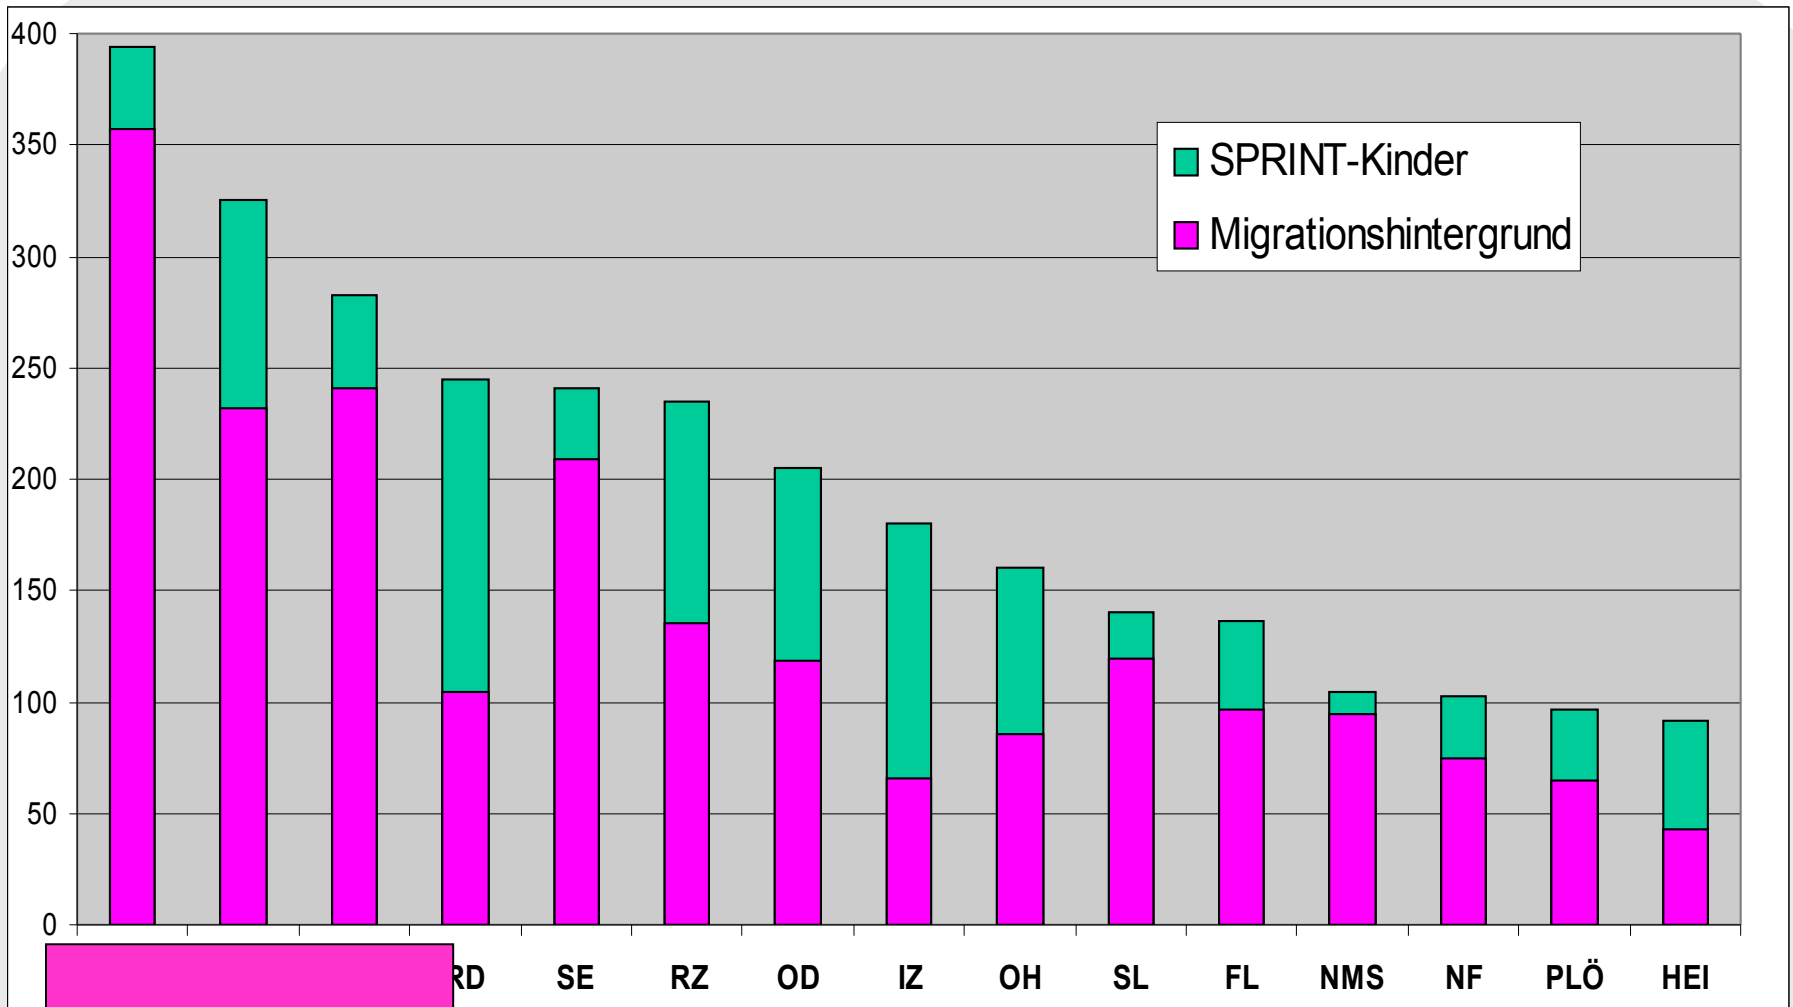

Ohne Bildungs- Visum zum Abitur ?

Kiel, 28.10.2011

Menschen mit Migrationshintergrund in Schleswig-Holstein

Alter von... bis unter ... Jahren	insgesamt	Migrationshintergrund	Migrationshintergrund %
unter 3	65	16	24,7
3 - 6	74	18	24,1
6 - unter 18	361	67	18,6
18 - unter 25	221	37	16,9
25 - unter 65	1.534	192	12,5
65 und mehr	582	32	5,5
Insgesamt	2.837	363	12,8

Seiteneinsteiger ins Bildungssystem

Seiteneinsteiger ins Bildungssystem

Asylbewerber/innen in Schleswig-Holstein 1987 -2006

Vollständige Bildungsbeteiligung

SPRINT

SPRINT-Kinder gesamt (mit/ohne Migrationshintergrund) = 2939

Integrationsstufe

Volle Teilnahme am Unterricht im Klassenverband

Stützkurs

Aufbaustufe

Aufbaukurs
(2 Stunden täglich)

Unterricht im Klassenverband
aller Bildungsgänge
4 – 5 Unterrichtsstunden

Basisstufe

Sprachprüfung DaZ (B 1) und Schullaufbahnberatung

Vollzeit-Basiskurs mit ca. 25 Wochenstunden
(1 – 2 Schulhalbjahre)

Sprachstandserfassung